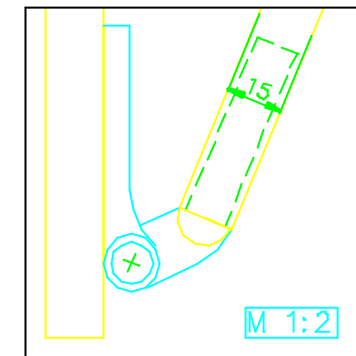

Korbquerschnitt

Flachkorb

M 1:7.5

Spiegelprofil

Alu-Sonderprofil 60x15mm

Korblängsschnitt

langrund 250 mm

Gelenkteil

Aluminium-Gußteil

Markisen
Bautechnik GmbH

KORBMARKISE
Kurzbezeichnung: Flachkorb

71394_KERNEN Albert-Moser-Str. B7
Internet: <http://www.mbk-markisen.de>

max. Breite pro Feld : 4000 mm
maximaler Ausfall : 1200 mm
Zeichn. Nr. Flachkorb 7.12.00 Wa