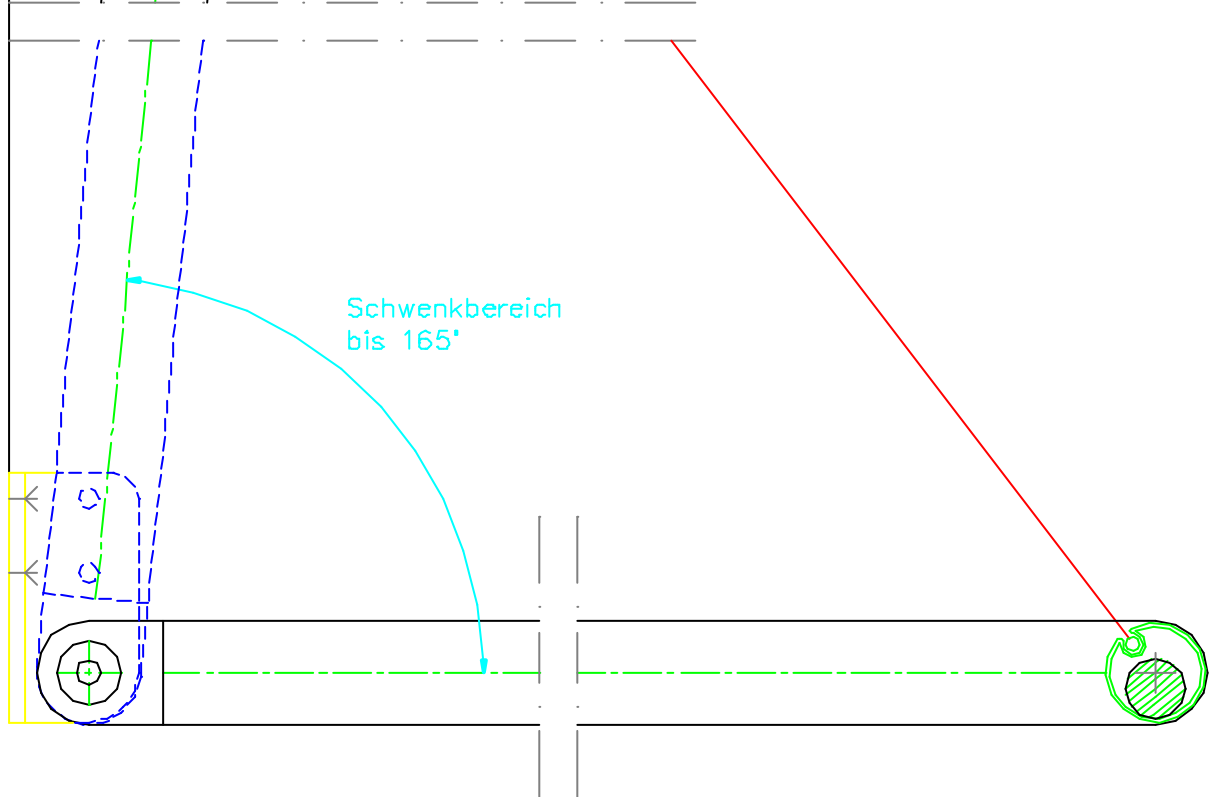

Armlängen

750 mm
1000 mm
1250 mm
1500 mm

Alle Rechte für MBK vorbehalten

MBK

Markisen
Bautechnik GmbH

FALLARMMARKISE
Kurzbezeichnung: FaAl3Af5

71394 KERNEN Albert-Moser-Str. 87
Internet: <http://www.mbk-markisen.de>

max. Breite pro Feld : 3500 mm
maximale Höhe : 1500 mm
Zeichn. Nr. FaAl3Af5 28.4.00 Wo

Telefon: 07151/450350
Fax : 07151/4503525

M 1:3