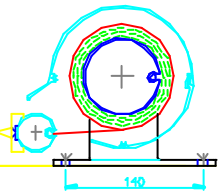

Zugbandaufwicklung

140

Tuchaufwicklung

140

**Tuchspannung**

Semfy FTS (2 Motoren)  
 max. Höhe: 8000mm  
 alternativ:  
 Motor/Federwelle  
 max. Höhe: 3500mm

**Fallrohr**

Nutrohr 40x1,5 Aluminium

**Abdeckung**

Aluminium r=70 mm oder  
 alternativ:  
 Acryl (Plexi) r=70 mm

M 1:5

Alle Rechte für MBK vorbehalten

 <b>Markisen</b> Bautechnik GmbH	TRAPEZMARKISE Kurzbezeichnung: T7A13	max. Breite pro Feld : 3500 mm maximale Höhe : 8000 mm Zeichn. Nr. T7A13FTS 6.12.2000 Wo
	ZILBER KEIMEN Albert-Meyer-Str. 87 Internet: <a href="http://www.mbk-markisen.de">http://www.mbk-markisen.de</a>	Telefon: 07151/430390 Fax : 07151/450325