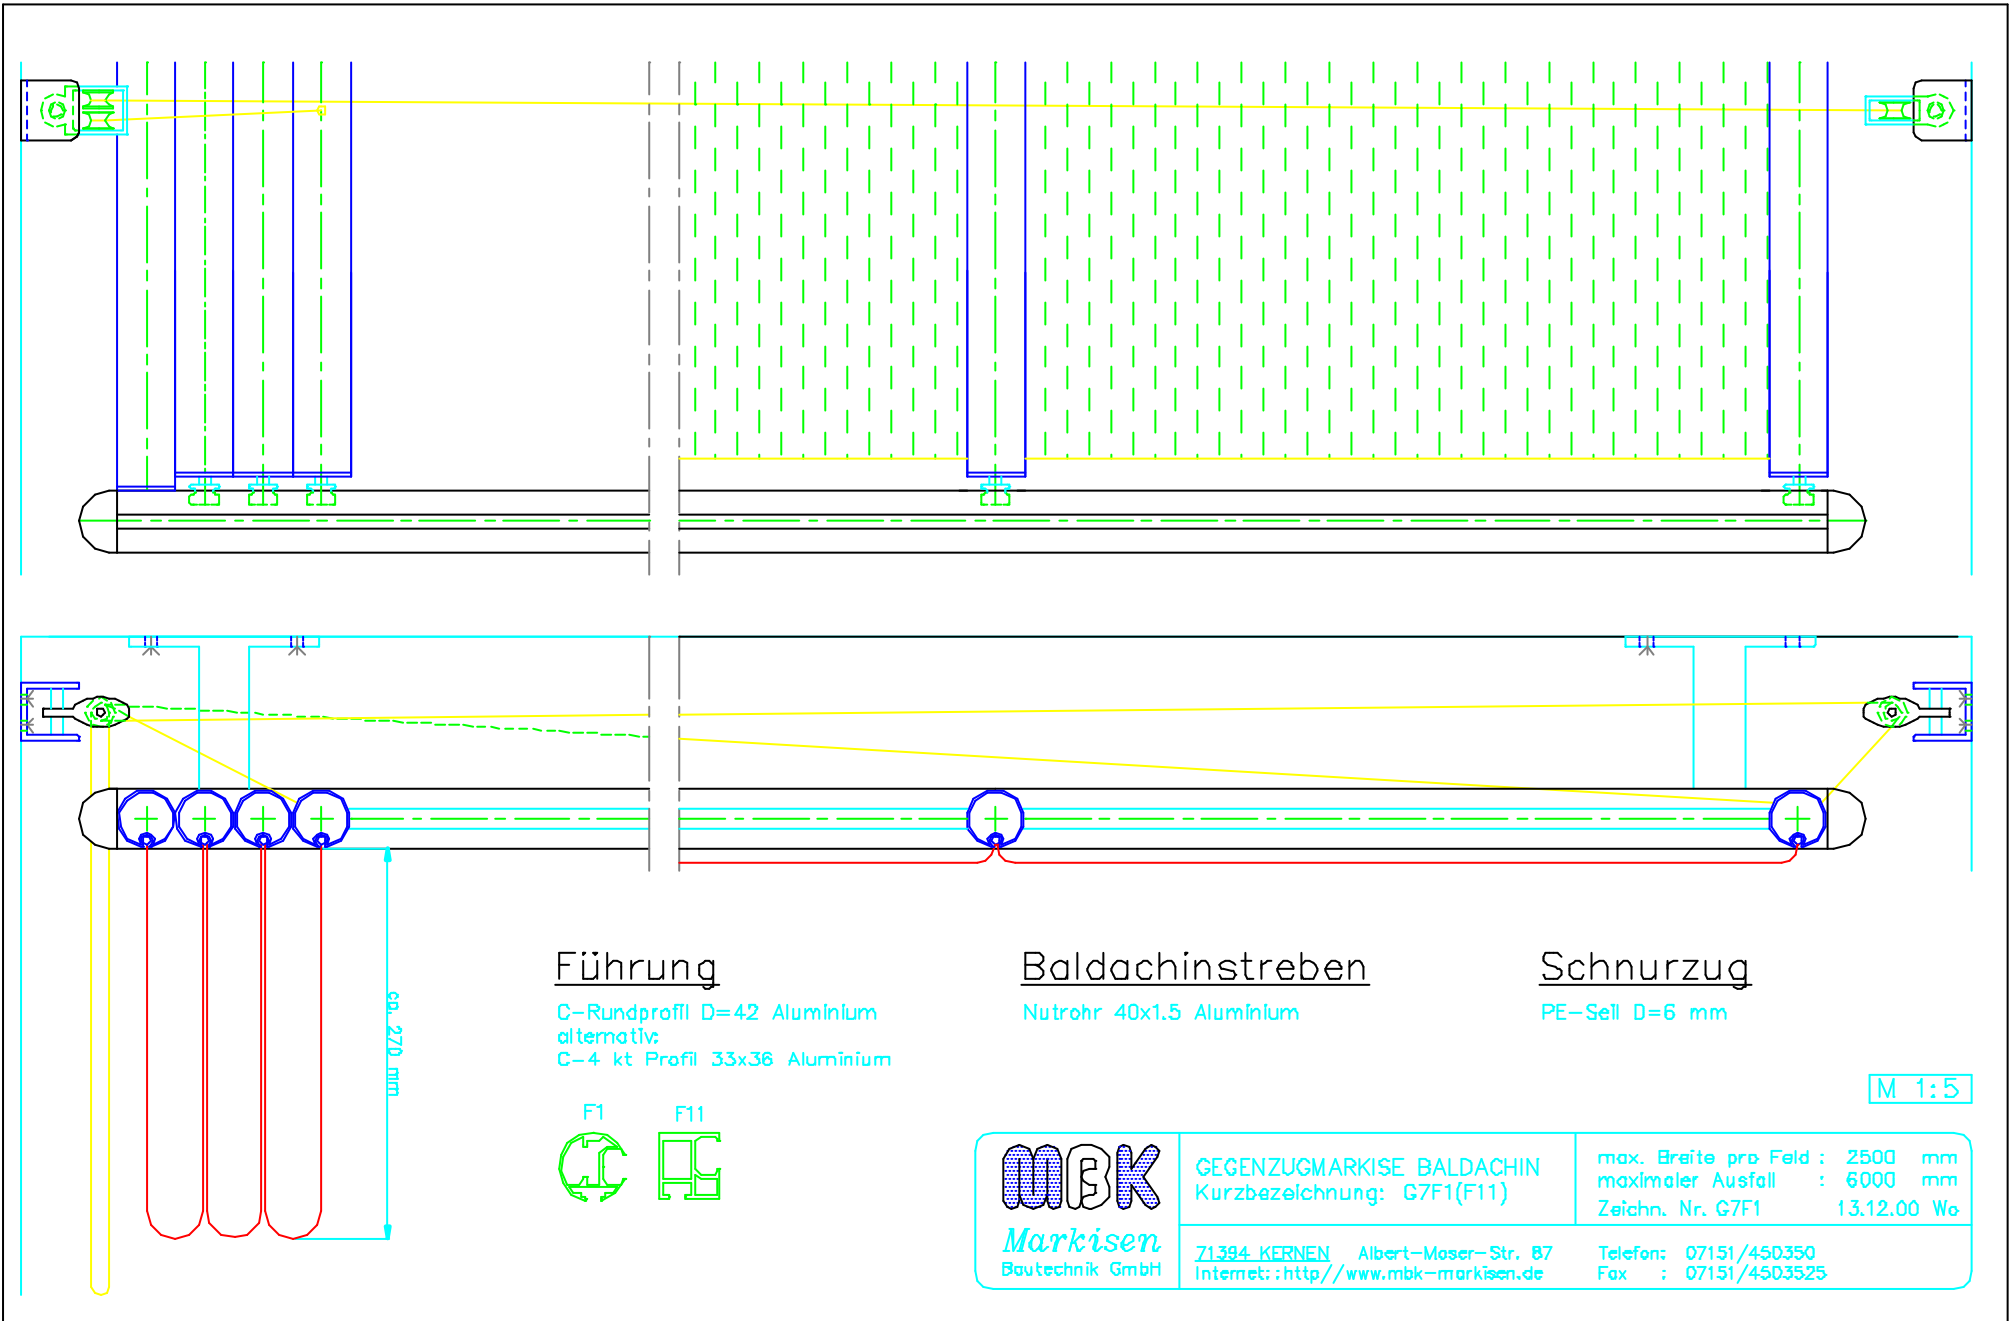

Baldachin

Führung

C-Rundprofil D=42 Aluminium
 alternativ:
 C-4 kt Profil 33x36 Aluminium

Baldachinstreben

Nutrohr 40x1.5 Aluminium

Schnurzug

PE-Seil D=6 mm

M 1:5

GEGENZUGMARKISE BALDACHIN
 Kurzbezeichnung: G7F1(F11)

max. Breite pro Feld : 2500 mm
 maximaler Ausfall : 6000 mm
 Zeichn. Nr. G7F1 13.12.00 Wo

71394_KERNEN Albert-Moser-Str. 87
 Internet: <http://www.mbk-markisen.de>