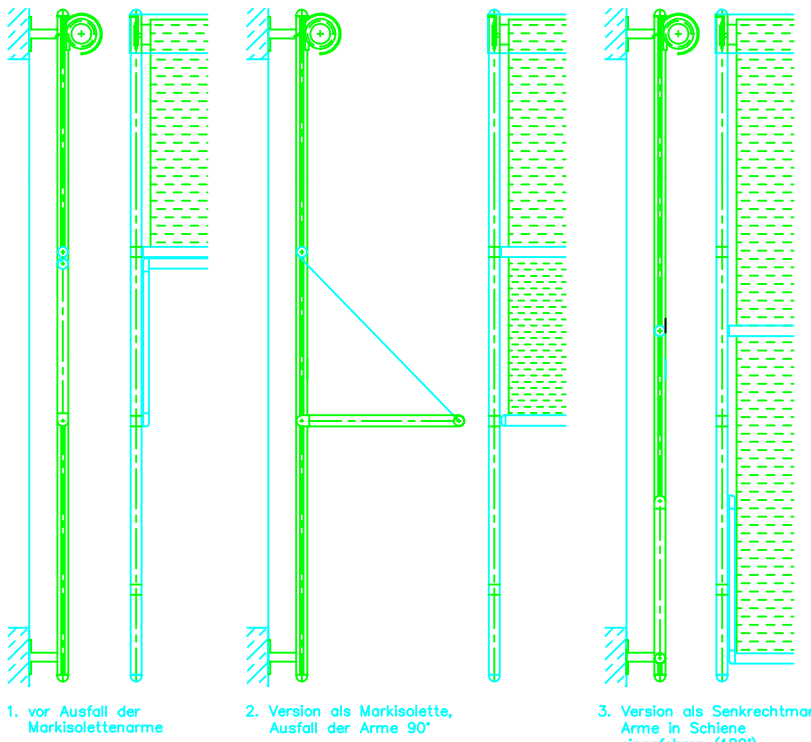

M 1:2

Umlenkrohr
Rundrohr 40x1.5 Aluminium

Ausfallrohr
Nutrohr 40x1.5 Aluminium

Abdeckung
Rundhülse Acryl (Plexi) r=70 mm
270 Grad geschlossen

Führung
C-Rundprofil D=42 Aluminium

Markisolettengarnitur
Arme: Ovalprofil 22x42 Aluminium mit
innenliegendem pat. Federspannsystem,
Höhenanschlag mit integrierter
Hochschlagsicherung

M 1:20

1. vor Ausfall der Markisolettenarme
2. Version als Markisolette, Ausfall der Arme 90°
3. Version als Senkrechtmarkise, Arme in Schiene eingefahren (180°)

	TWINTEC Ausfall-Senkrechtmarkise Kurzbezeichnung: ASF1P2	max. Breite pro Feld : 2500 mm maximale Höhe : 6000 mm Zeichn. Nr. ASF1P2 21.01.2000
	71394_KERNEN, Albert-Moser-Str. 87 Internet: http://www.mbk-markisen.de	Telefon: 07151/450350 Fax : 07151/4503525