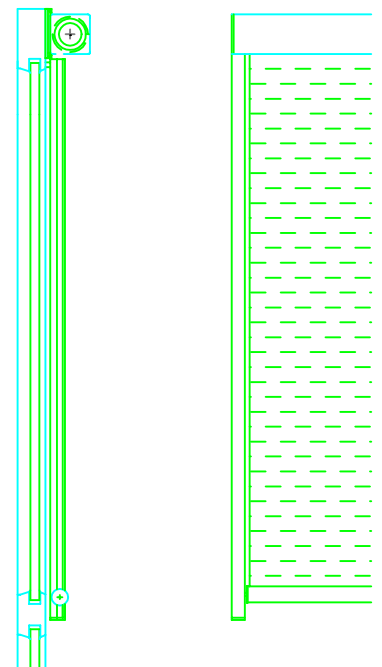

Abdeckung

Aluminium-Blendkasten
2-teilig, 100x100 mm

Führung

C-4 kt Profil 33x36(46) Aluminium

Fallrohr

Nutrohr 40x1.5 Aluminium

M 1:2

M 1:20