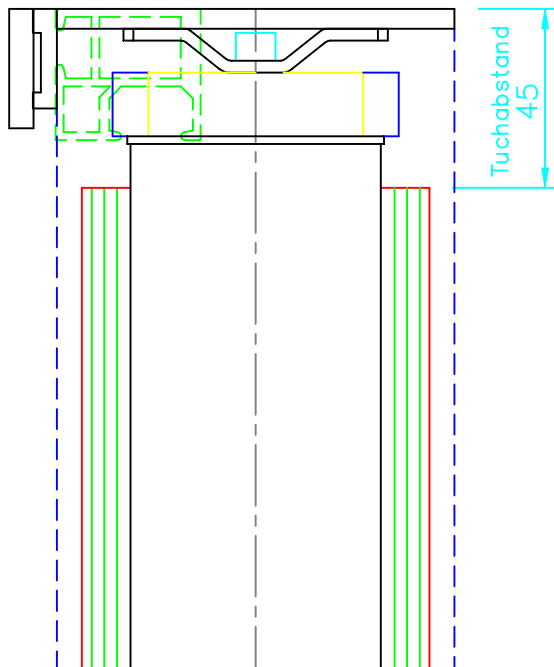

Abdeckung

Aluminium-Blendkasten
2-teilig, 100x100 mm

Führung

C-4 kt Profil 33x36(46) Aluminium

Fallrohr

Nutrohr 40x1.5 Aluminium

M 1:2

M 1:20