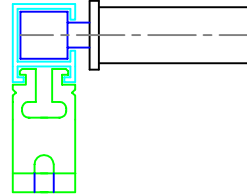

Abdeckung

Aluminium-Blendkasten
2-teilig, 100x100 mm

Führung

C-4 kt Profil 20x25x5x1.5
mit Befestigungskammer

Befestigungswinkel

Alu-Sonderprofile,
Länge variabel

Fallrohr

Nutrohr 36x18 mm Aluminium
mit Beschwerung

M 1:2

M 1:20