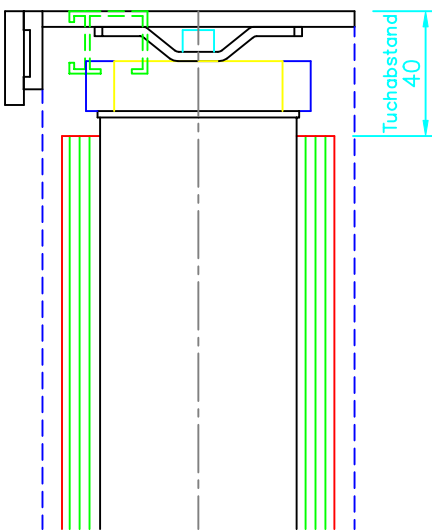

Abdeckung

Aluminium-Blendkasten
2-teilig, 100x100 mm

Führung

C-4 kt Profil 20x25x5x1.5
mit Befestigungskammer

Befestigungswinkel

Alu-Sonderprofile,
Länge variabel

Fallrohr

Nutrohr 36x18 mm Aluminium
mit Beschwerung

M 1:2

M 1:20