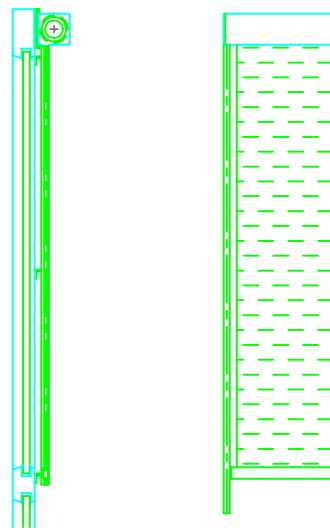

Abdeckung

Aluminium-Blendkasten
2-teilig, 100x100 mm

Führung

C-4 kt Profil 20x25x5x1.5
mit Befestigungskammer

Befestigungswinkel

Alu-Sonderprofile,
Länge variabel

Fallrohr

Nutrohr 36x18 mm Aluminium
mit Beschwerung

M 1:2

M 1:20