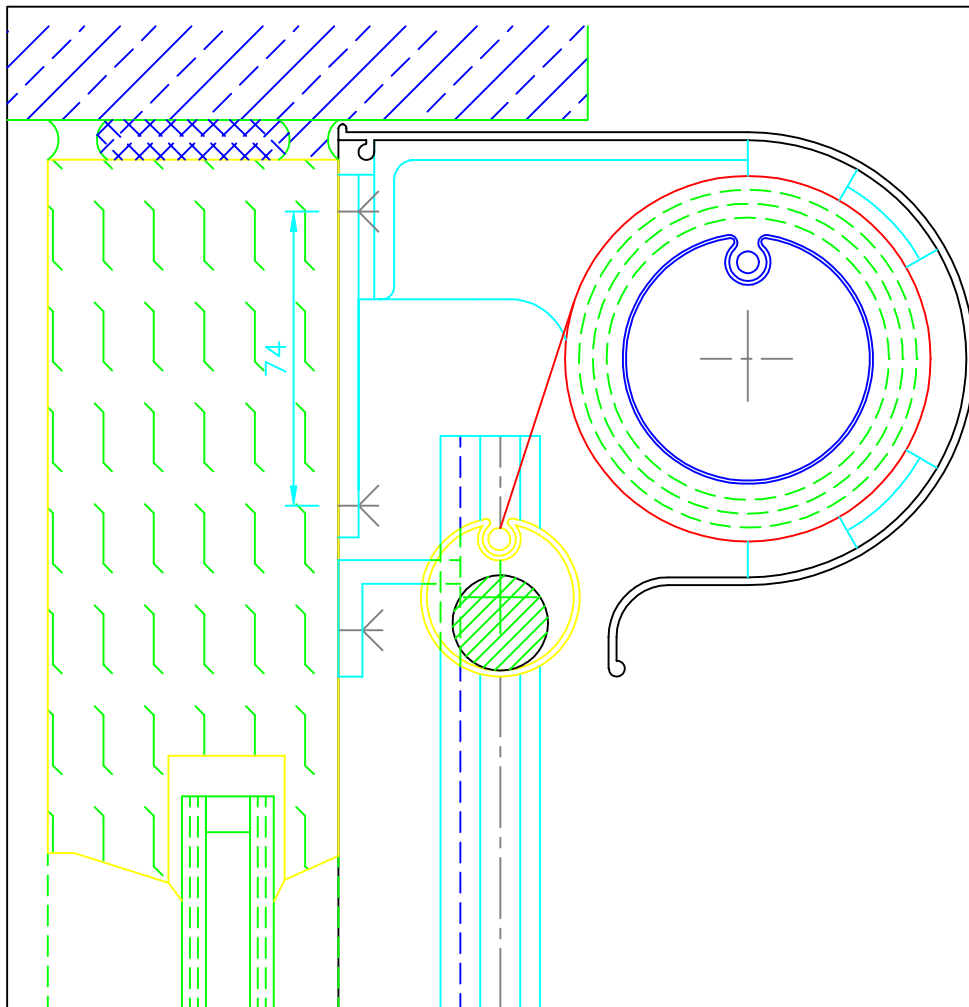

Abdeckung

Alu-Vorderblende r=55x162 mm
270 Grad geschlossen

Führung

C-4 kt Profil 20x25x5x1.5
mit Befestigungskammer

Befestigungswinkel

Alu-Sonderprofile,
Länge variabel

Fallrohr

Nutrohr 40x1.5 Aluminium

M 1:2

M 1:20