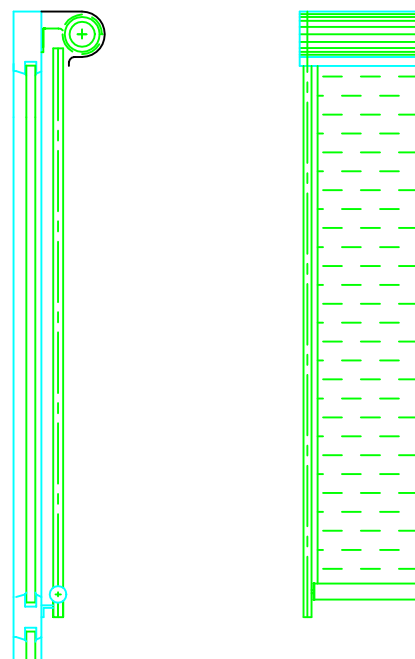

Abdeckung

Alu-Vorderblende r=55x162 mm
270 Grad geschlossen

Führung

C-4 kt Profil 20x25x5x1.5
mit Befestigungskammer

Befestigungswinkel

Alu-Sonderprofile,
Länge variabel

Fallrohr

Nutrohr 40x1.5 Aluminium

M 1:2

M 1:20