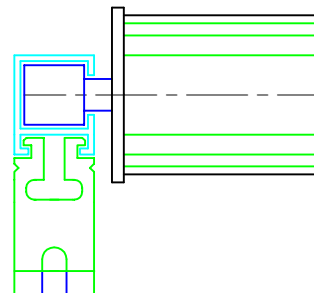

Abdeckung

Alu-Vorderblende r=55x162 mm
270 Grad geschlossen

Führung

C-4 kt Profil 20x25x5x1.5
mit Befestigungskammer

Befestigungswinkel

Alu-Sonderprofile,
Länge variabel

Fallrohr

Nutrohr 40x1.5 Aluminium

M 1:2

M 1:20