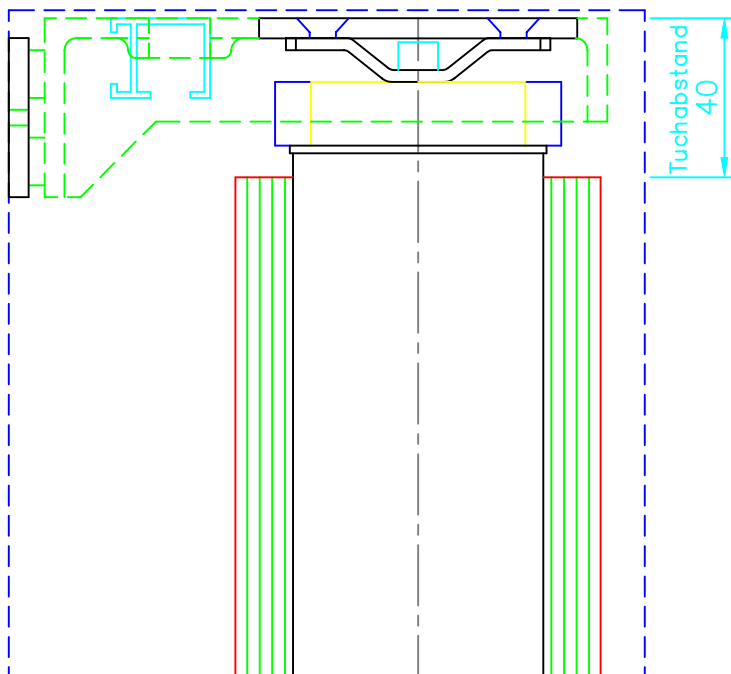

Abdeckung

Alu-Vorderblende r=55x162 mm
270 Grad geschlossen

Führung

C-4 kt Profil 20x25x5x1.5
mit Befestigungskammer

Befestigungswinkel

Alu-Sonderprofile,
Länge variabel

Fallrohr

Nutrohr 40x1.5 Aluminium

M 1:2

M 1:20