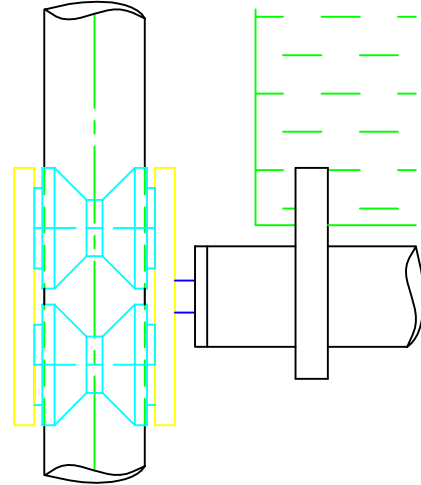

Abdeckung

Edelstahl – Halbschale
gebogen, $r=55$ mm

Führung

Edelstahlrohr $D=25$ mm
Führung des Fallrohres
durch Dreipunkt-Rollenwagen

Führungskonsolen

Edelstahl

Fallrohr

Edelstahlrohr $D=25$ mm,
Tuchbefestigung durch Keder
in Nutklammern

M 1:2

M 1:20

mbk

Markisen
Bautechnik GmbH

SENKRECHTMARKISE
Kurzbezeichnung: S1F13E9

71394 KERNEN Albert-Moser-Str. 87
Internet: <http://www.mbk-markisen.de>

max. Breite pro Feld : 3500 mm
maximale Höhe : 3000 mm
Zeichn. Nr. S1F13E9 18.9.2000 Wo