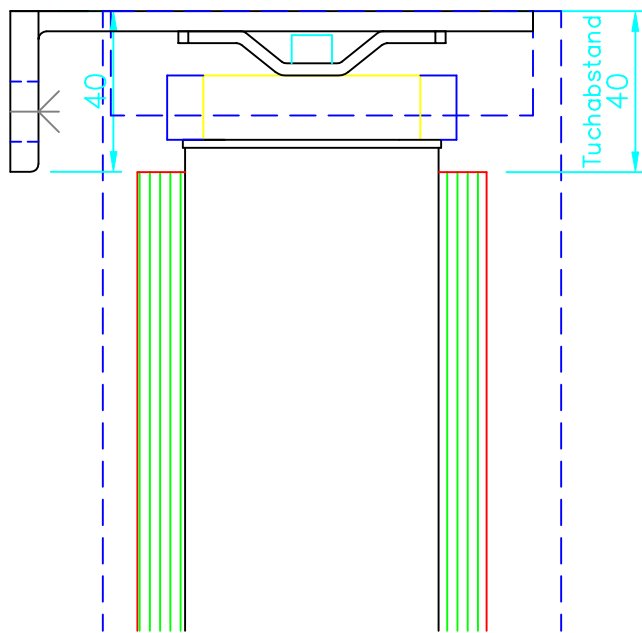

Abdeckung

Edelstahl – Halbschale
gebogen, $r=55$ mm

Führung

Edelstahlrohr $D=25$ mm
Führung des Fallrohres
durch Dreipunkt-Rollenwagen

Führungskonsolen

Edelstahl

Fallrohr

Edelstahlrohr $D=25$ mm,
Tuchbefestigung durch Keder
in Nutklammern

M 1:2

M 1:20

mbk

Markisen
Bautechnik GmbH

SENKRECHTMARKISE
Kurzbezeichnung: S1F13E9

71394 KERNEN Albert-Moser-Str. 87
Internet: <http://www.mbk-markisen.de>

max. Breite pro Feld : 3500 mm
maximale Höhe : 3000 mm
Zeichn. Nr. S1F13E9 18.9.2000 Wo