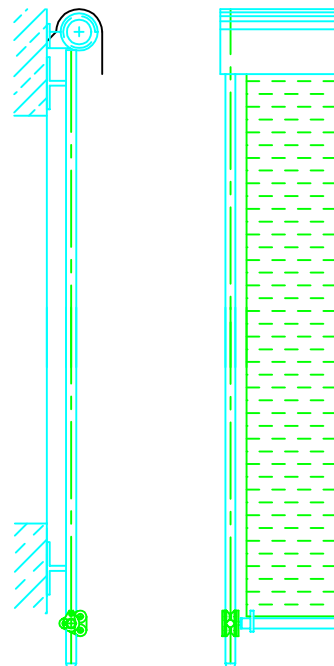

Abdeckung

Edelstahl – Halbschale
gebogen, $r=55$ mm

Führung

Edelstahlrohr $D=25$ mm
Führung des Fallrohres
durch Dreipunkt-Rollenwagen

Führungskonsolen

Edelstahl

Fallrohr

Edelstahlrohr $D=25$ mm,
Tuchbefestigung durch Keder
in Nutklammern

M 1:2

M 1:20

mbk

Markisen
Bautechnik GmbH

SENKRECHTMARKISE
Kurzbezeichnung: S1F13E9

71394 KERNEN Albert-Moser-Str. 87
Internet: <http://www.mbk-markisen.de>

max. Breite pro Feld : 3500 mm
maximale Höhe : 3000 mm
Zeichn. Nr. S1F13E9 18.9.2000 Wo