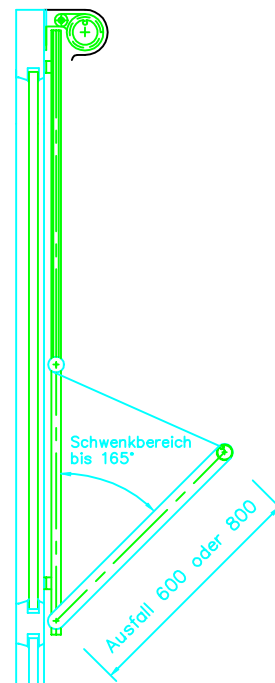

Abdeckung

Alu-Vorderblende r=55 mm
270 Grad geschlossen

Führung

C-4 kt Profil 20x24 Aluminium
F15

Umlenkrohr

Aluminium D=40

Ausfallrohr

Nutrohr 40x1,5 Aluminium

Markisolettengarnitur

Arme: Ovalprofil 22x42 Aluminium mit innenliegendem pat. Federspannsystem, Höhenanschlag mit integrierter Hochschlagsicherung

M 1:2

Höhenanschlag variabel einstellbar

M 1:20

Alle Rechte für MBK vorbehalten

MARKISOLETTE
Kurzbezeichnung: M1F15AI7Af1
71394 KERNEN Albert-Moser-Str. 87
Internet: : http://www.mbk-markisen.de

max. Breite pro Feld : 3500 mm
maximale Höhe : 3000 mm
Zeichn. Nr. M1F15AI7Af1 17.11.00 Wo
Telefon: 07151/450350
Fax : 07151/4503525