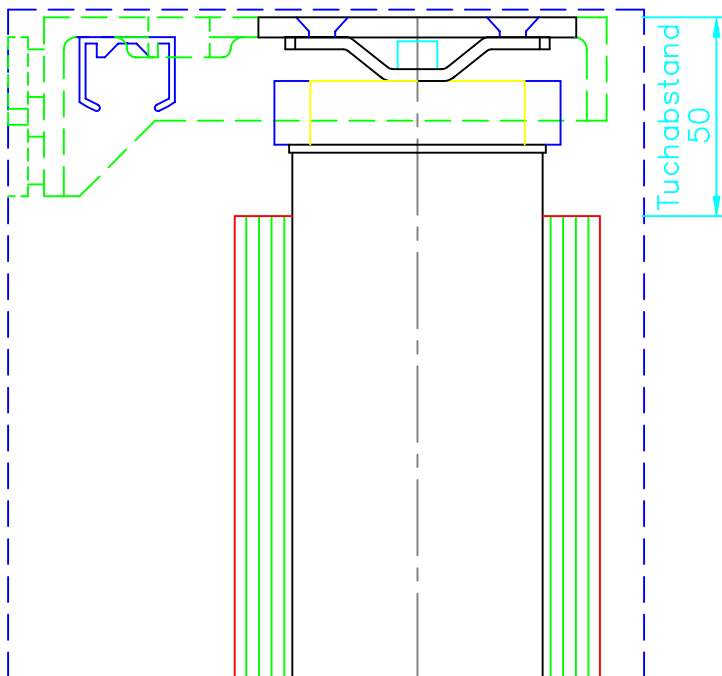

Abdeckung

Alu-Vorderblende r=55 mm
270 Grad geschlossen

Führung

C-4 kt Profil 20x24 Aluminium
F15

Umlenkrohr

Aluminium D=40

Ausfallrohr

Nutrohr 40x1,5 Aluminium

Markisolettengarnitur

Arme: Ovalprofil 22x42 Aluminium mit innenliegendem pat. Federspannsystem, Höhenanschlag mit integrierter Hochschlagsicherung

M 1:2

Höhenanschlag variabel einstellbar

M 1:20

Alle Rechte für MBK vorbehalten

MARKISOLETTE
Kurzbezeichnung: M1F15AI7Af1
71394 KERNEN Albert-Moser-Str. 87
Internet: : http://www.mbk-markisen.de

max. Breite pro Feld : 3500 mm
maximale Höhe : 3000 mm
Zeichn. Nr. M1F15AI7Af1 17.11.00 Wo
Telefon: 07151/450350
Fax : 07151/4503525